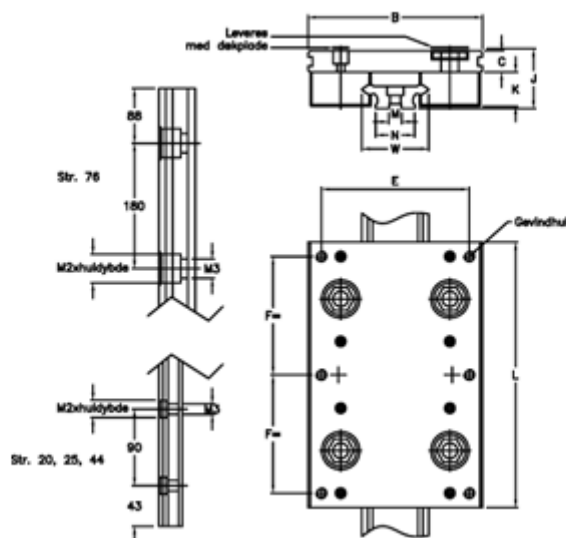

Varenummer: 056517610896  
Beskrivelse: Hepco Simple Select 76 1-896

## Mål

B = 185	M	= 15x5
C = 20.0	M1	= 14.0
E = 160	M2	= 20x12
F = 135	N	= 50.4
G = 6xM10	Størrelse	= 76
J = 58.70	W	= 76
K = 36.5		
L = 300		